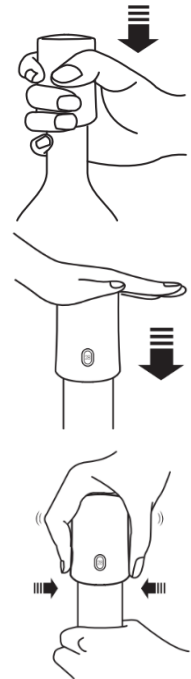

## SPECYFIKACJA

Nazwa: Próżniowy korek do wina Cabin

Model: JS15

Główny materiał: ABS

Wymiary: 46,3x59mm

Masa: 50g+/-5g

Kraj pochodzenia: Chiny

Uwaga: Specyfikacja produktu może się różnić ze względu na różne metody pomiaru. Nie ma to wpływu na produkt.

## JAK UŻYWAĆ

Zamykanie próżniowe

- Włóż korek pionowo do butelki (ten korek pasuje do większości butelek).
- Naciśnij korek kilkakrotnie do momentu aż po podniesieniu się korka pojawi się data w okienku.
- Obróć korek tak, aby uzyskać aktualne wskazanie daty. Przechowuj zamkniętą butelkę w lodówce, aby zachować właściwości wina jak najdłużej. Zaleca się skończyć butelkę przed upływem 7 dni.

Otwieranie

- W celu zdjęcia korka, lekko poruszaj nim w lewo i prawo, a po usłyszeniu przepływu powietrza wyjmij.
- Ten produkt jest odpowiedni wyłącznie do butelek o wewnętrznej średnicy szyjki butelki 18-19mm.